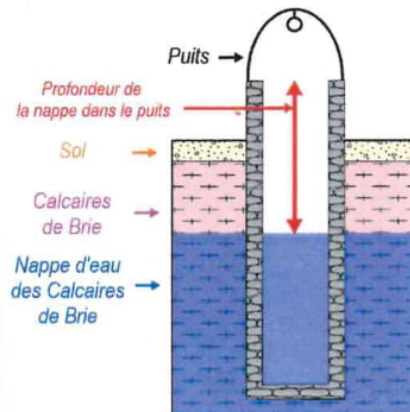

Accueil / Actualités / [Nappe de la Brie](#)

NAPPE DE LA BRIE

PARTICIPEZ A LA DECOUVERTE DE LA NAPPE DU BRIE

A quelques mètres sous les sols briards, se trouve **une nappe d'eau souterraine appelée nappe des calcaires de Brie**, qui a servi à l'alimentation en eau pendant des siècles, avant d'être peu à peu délaissée à cause de sa mauvaise qualité, et oubliée.

Vous pouvez nous aider !

Si vous connaissez un puits de 5 à 15 mètres (quelque soit son usage actuel) ou une source dans votre secteur, **contribuez à la connaissance en nous transmettant l'information***

Source au Brie

Puits au Brie

AQUI' Brie, association loi 1901, mène depuis 2001 des actions pour comprendre et préserver la nappe phréatique des calcaires du Champigny. Cette nappe profonde d'eau souterraine, située sous la nappe du Brie, approvisionne en eau potable près d'1 million de franciliens et permet l'irrigation des cultures. AQUI' Brie cherche à mieux faire connaître ces nappes, à évaluer leur fragilité face au changement climatique pour s'y adapter. Nous accompagnons tous les acteurs professionnels vers la réduction des pesticides, et oeuvrons à la restauration des zones humides.